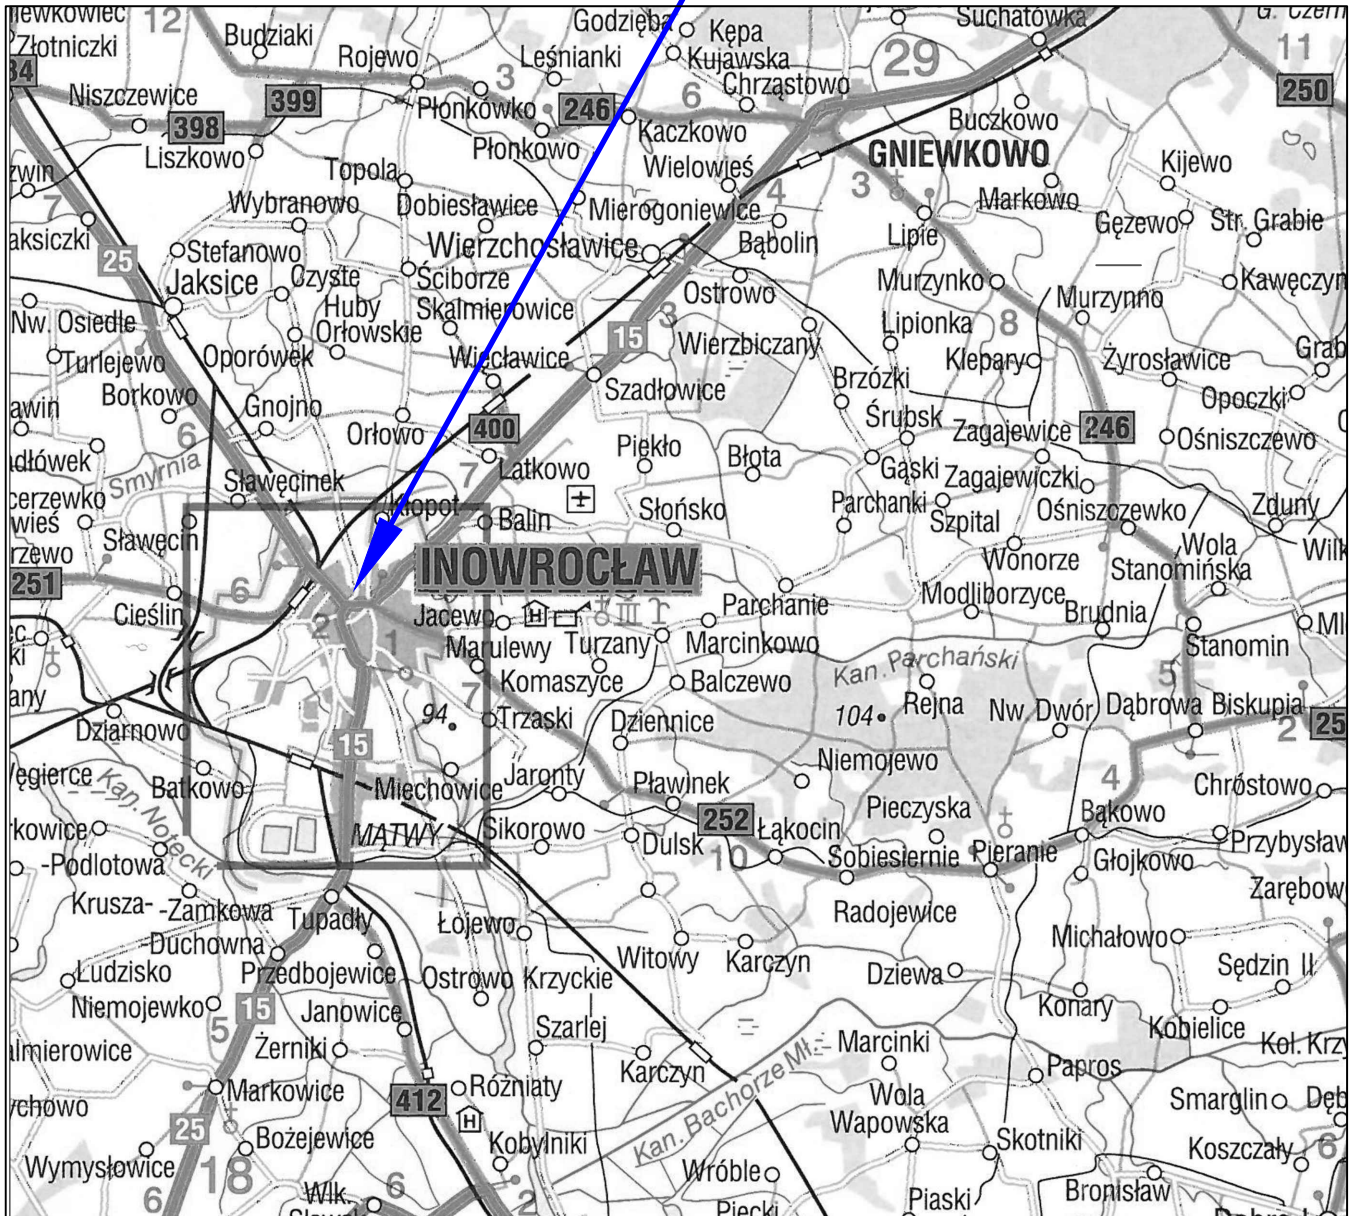

skala 1:10 000

Pracownia Projektowa PROJBUD Jarosław Matuszak
88-100 Inowrocław, ul. Poznańska 36
tel. 52 353 24 77 e-mail: biuro@projbud-inowroclaw.pl
www.projbud-inowroclaw.pl
NIP 556-146-87-72 REGON 091367072

Obiekt	Projekt Stałej Organizacji Ruchu dla przebudowy ulicy Górnicej w Inowrocławiu		
Tytuł opracowania	Plan Orientacyjny		
Opracowujący	inż. Bartłomiej Chęś		Podpis:
Faza:	PROJEKT STAŁEJ ORGANIZACJI RUCHU	Data:	09.2020
Skala:	- - -	Nr rysunku:	1