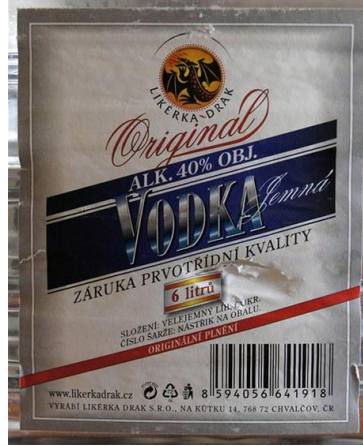

Etykiety butelek, w których wykryto alkohol metylowy – potencjalne podróbki

Nazwy

Lašský Tuzemák

Tuzemák

Tuzemák

Švestková vodka

Vodka Lunar

Vodka