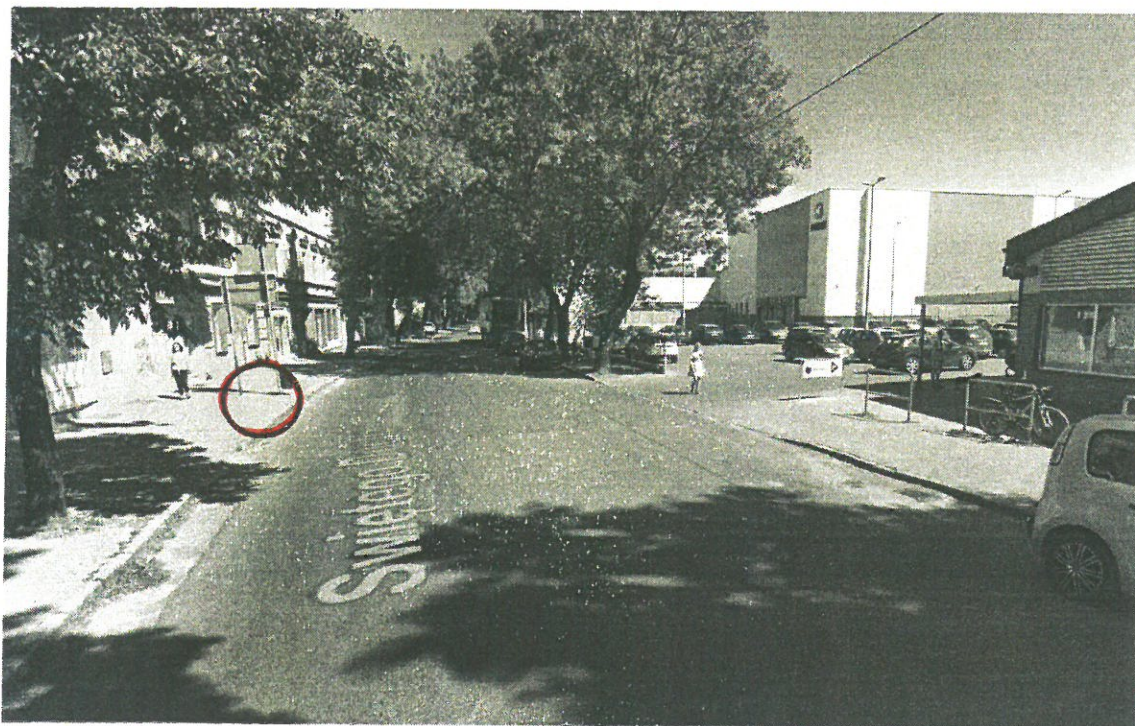

Inowrocław, 24.02.2020r.

Pan  
**Ryszard Brejza**  
Prezydent Miasta  
Inowrocławia

*Szanowny Panie Prezydencie,*

Zwracam się z prośbą o montaż lustra na ulicy Św. Ducha (miejsce zaznaczone na mapie). Kierowcy opuszczający parking sklepu Biedronka, włączający się do ruchu, mają ograniczoną widoczność z powodu zaparkowanych wzdłuż ulicy samochodów.