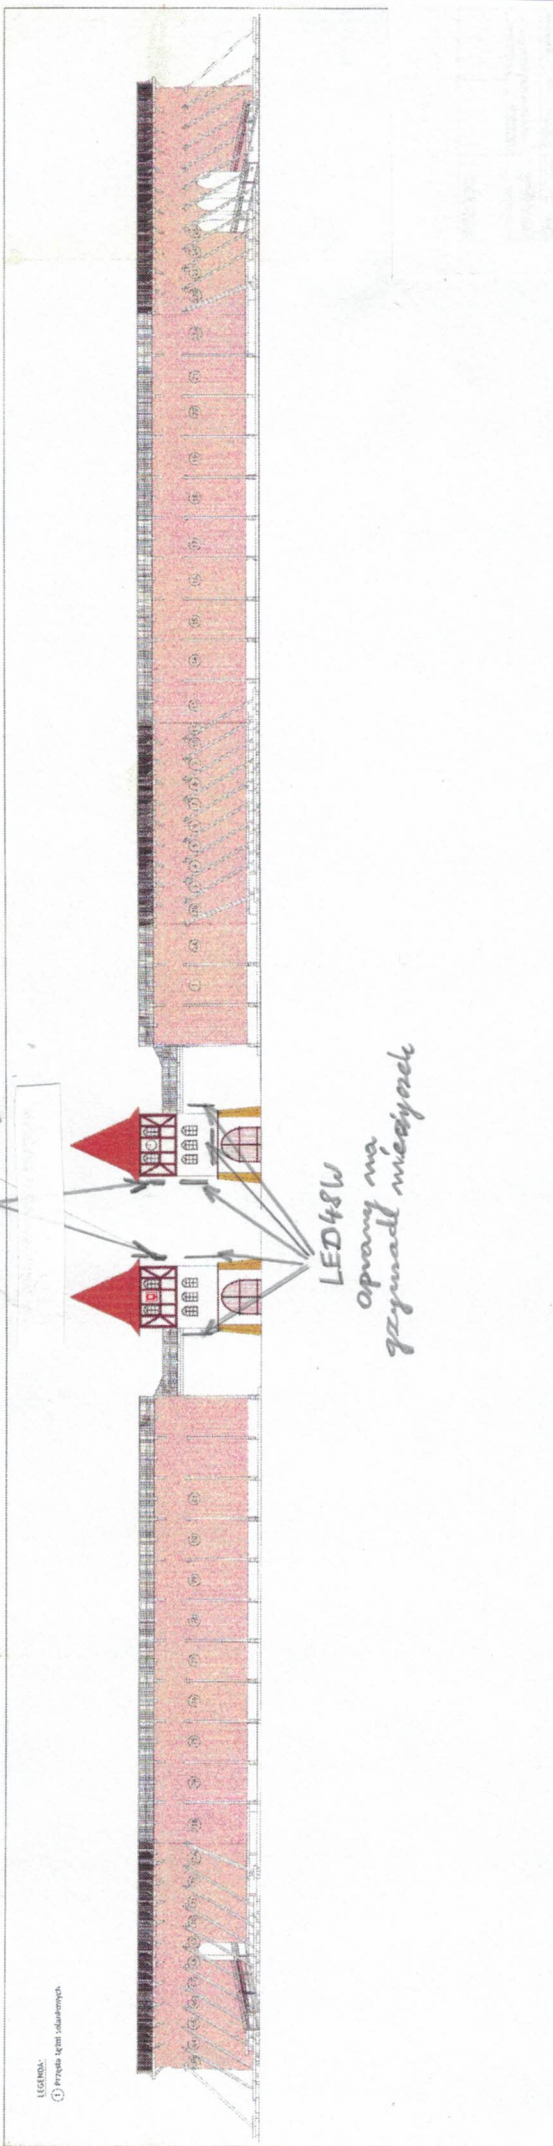

nasvietenie LED 30W  
okru. loputy miestociek

LEGENDA:  
1 Prizemie (siet' s'oblastenych.

LED48W  
opravy na  
kyzmad miestociek